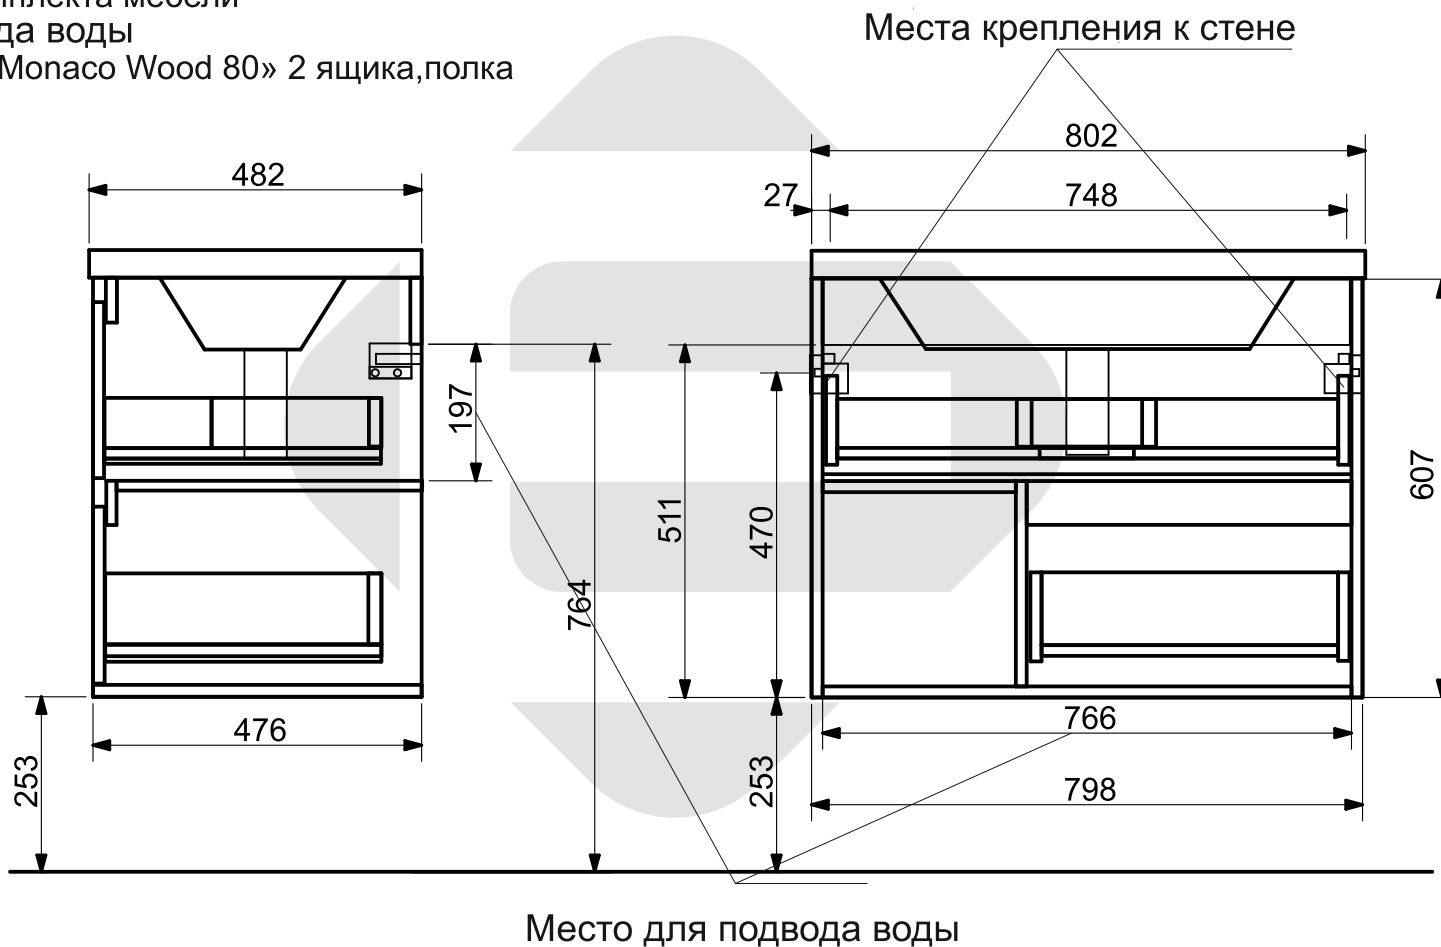

**ESTET**

г. Кострома, ул. Московская д. 105  
тел. 8 (4942) 33 61 71

*Тумба подвесная Монасо Wood 2 ящика( ШхГхВ) 798 х476 х 607*

Схема монтажа комплекта мебели  
Место для подвода воды  
Тумба подвесная «Монасо Wood 80» 2 ящика, полка

Вид справа

**МЕБЕЛЬ ДЛЯ ВАННЫХ КОМНАТ (СЕРИЯ MONACO WOOD)**

**ООО «ЭСТЕТ»**